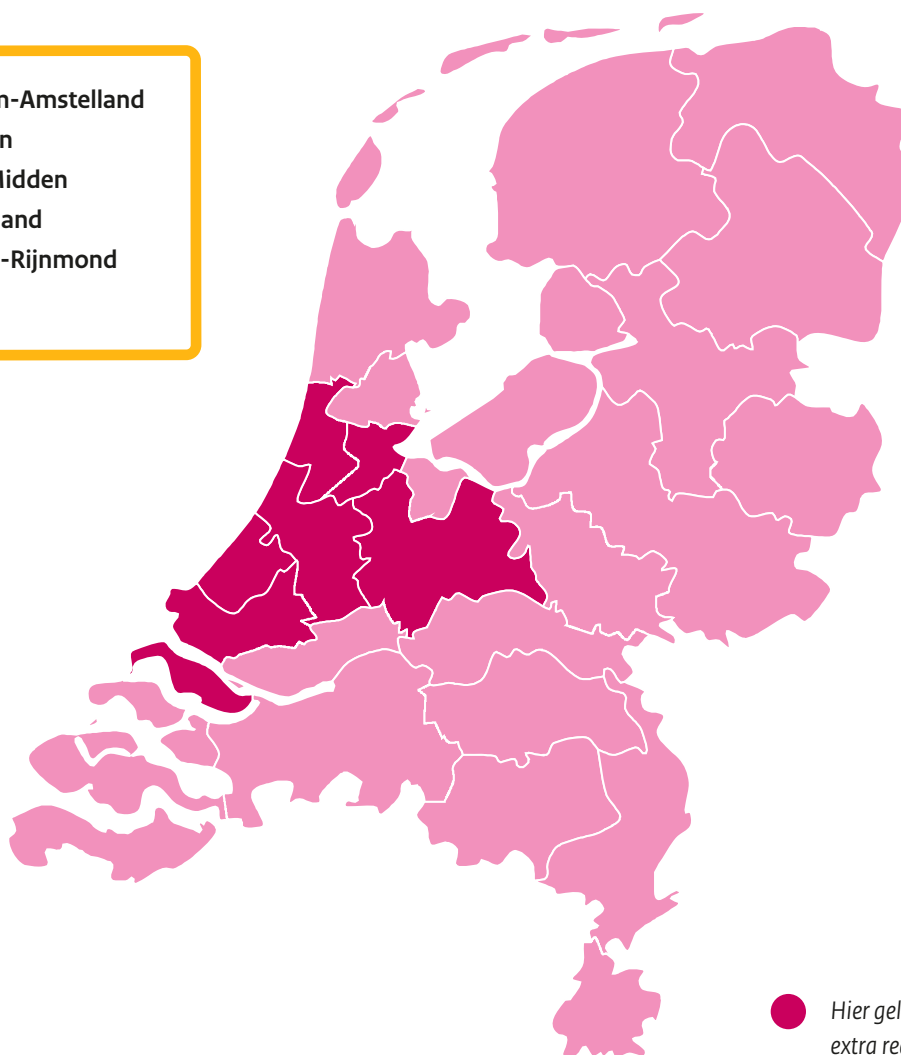

Waar gelden de regionale maatregelen?

Het gaat niet goed met het coronavirus in ons land. In de regio's waar het aantal besmettingen het snelst toeneemt, worden aanvullende maatregelen genomen.

- Amsterdam-Amstelland
- Haaglanden
- Hollands Midden
- Kennemerland
- Rotterdam-Rijnmond
- Utrecht

● Hier gelden per 20 september 18:00 extra regionale maatregelen

Kijk voor actuele informatie op de website van de gemeente waarin je woont of die je bezoekt.

alleen samen krijgen we
corona onder controle