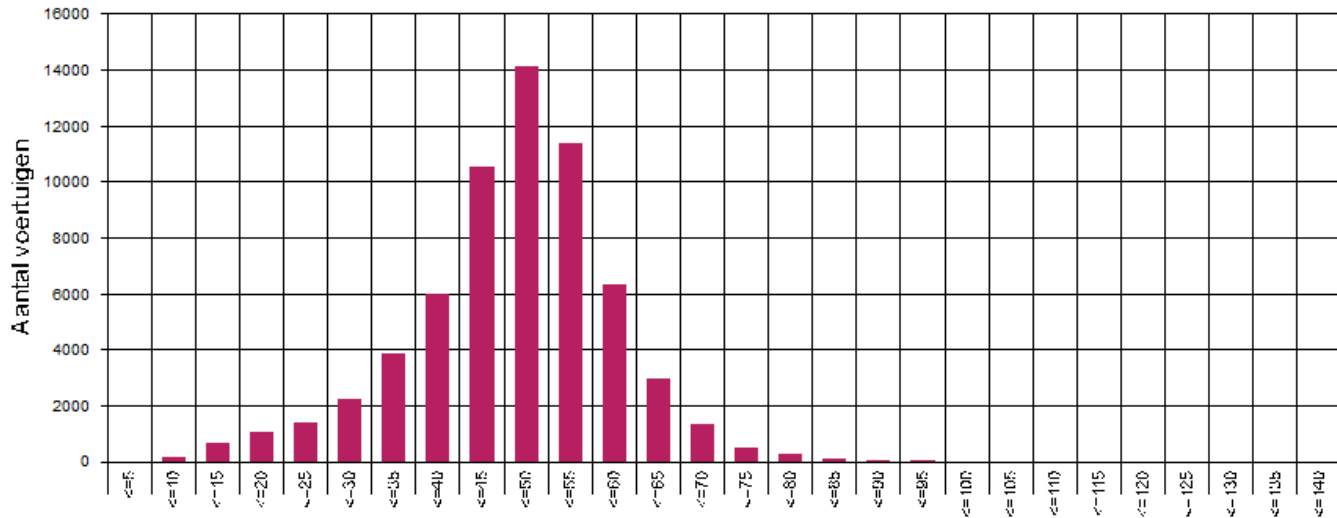

sneldheidsprofiel

Locatie	Dorp, Benschop	Gem. snelheid	46,5km/u
Periode	10 tot 23 Mei 2017	V85	57,0km/u
Toegestane snelheid	50km/u	Aantal voertuigen	62917