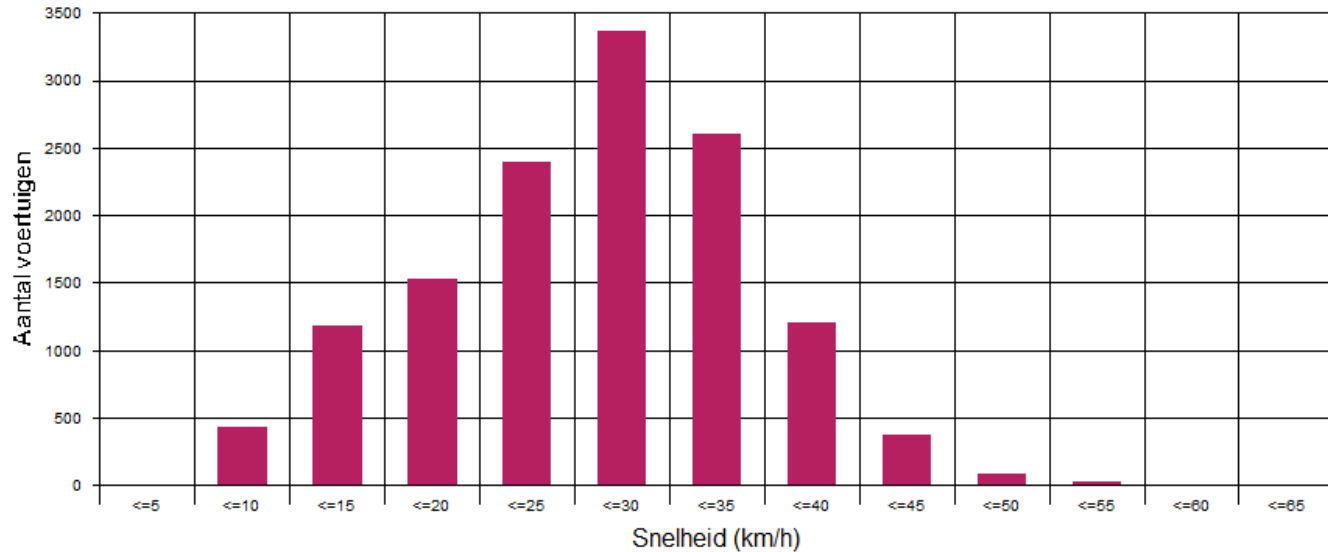

# snelheidsprofiel

Locatie	Veldensteinlaan, Jaarsveld	Gem. snelheid	26,5km/u
Periode	10 tot 22 Mei 2017	V85	35,0km/u
Toegestane snelheid	30km/u	Aantal voertuigen	13197