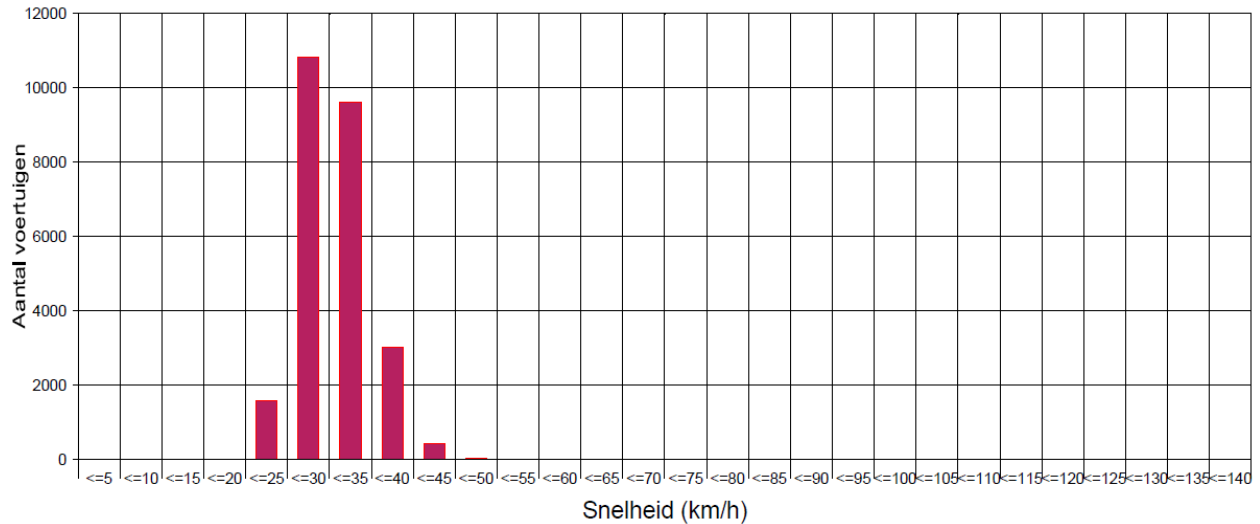

Straat kerkstraat jaarsveld 30km/h

Locatie	Kerkstraat Jaarsveld	Gem. snelheid	31
Periode	12 t/m 20 juni 2017	V85	35
Toegestane snelheid	30	Aantal voertuigen	25555