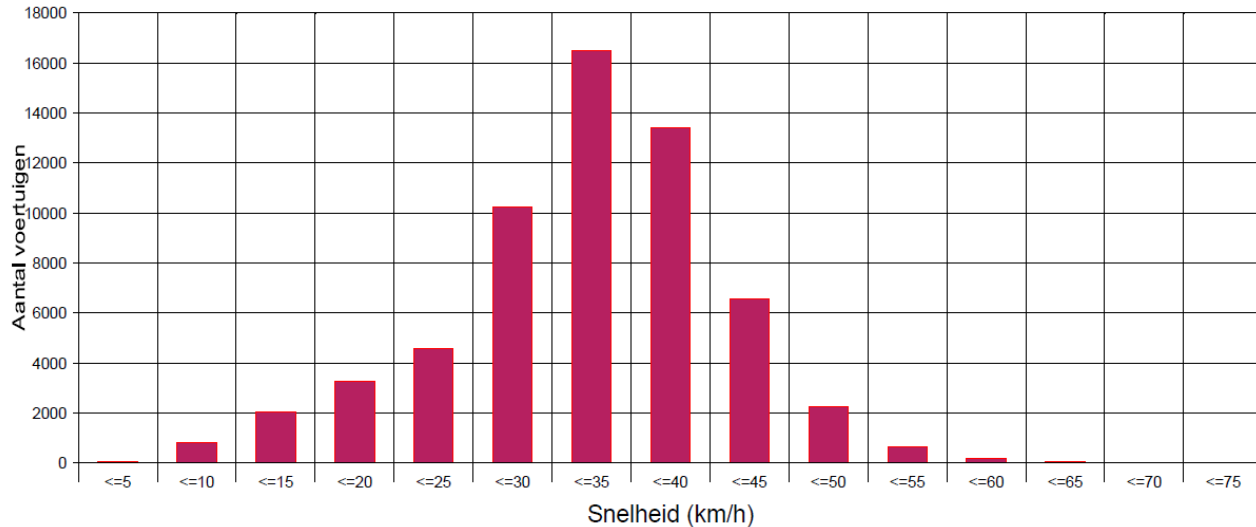

Straat Rembrandtlaan, 30 km/h

Locatie	Rembrandtlaan Lopik	Gem. snelheid	32,6
Periode	7 t/m 20 juni 2017	V85	41
Toegestane snelheid	30	Aantal voertuigen	60639