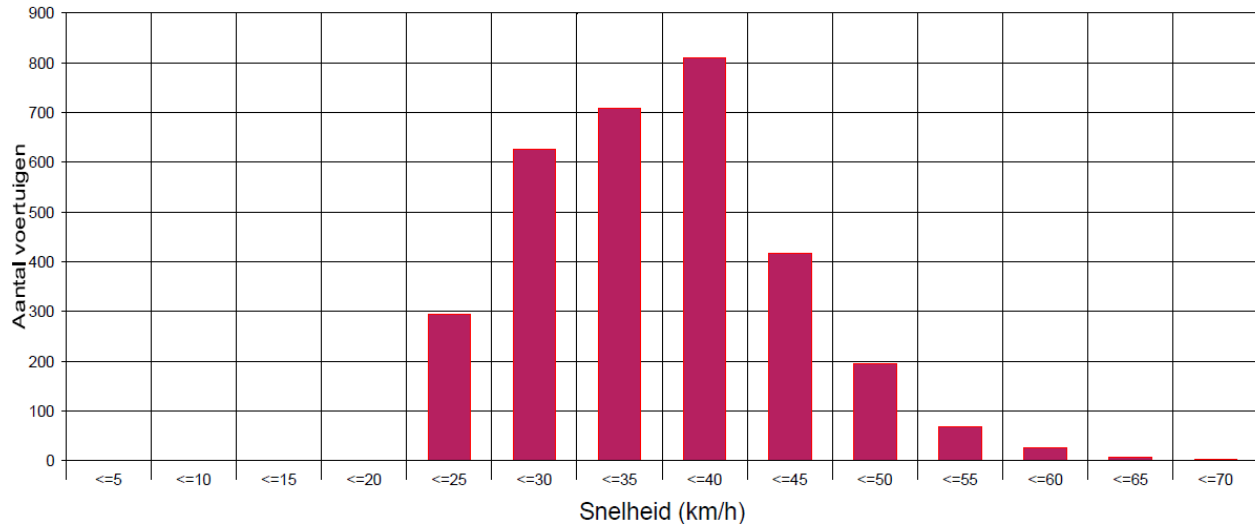

Straat dorp Polsbroek 30km/h

Locatie	Dorp Polsbroek	Gem. snelheid	35
Periode	14 t/m 20 juni 2017	V85	43
Toegestane snelheid	30	Aantal voertuigen	3158