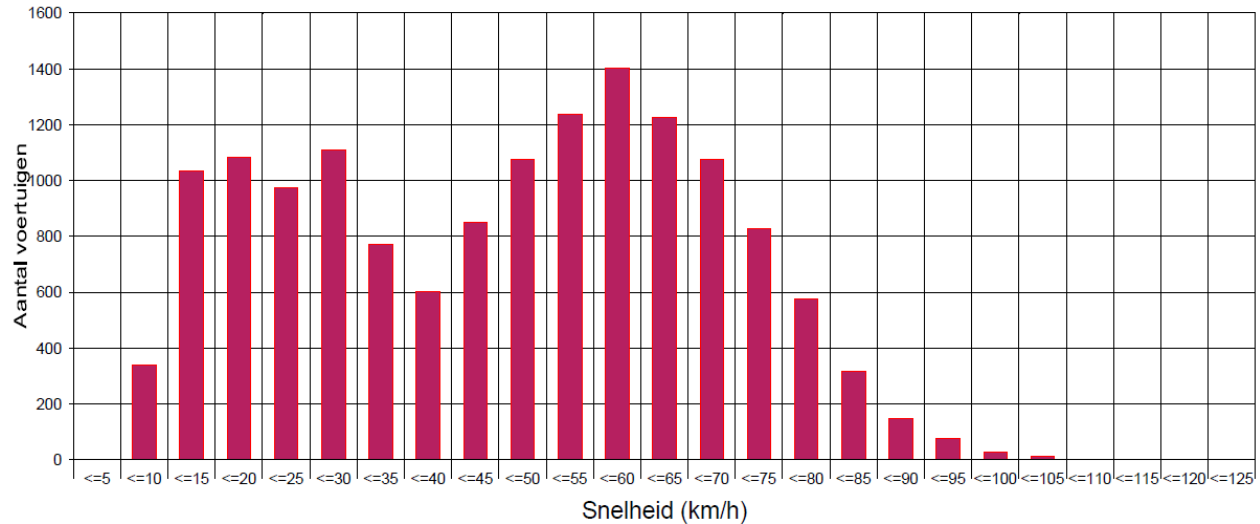

Straat Lekdijk west, 60 km/h

Locatie	Lekdijk West	Gem. snelheid	46
Periode	7 t/m 20 juni 2017	V85	69
Toegestane snelheid	60	Aantal voertuigen	14779