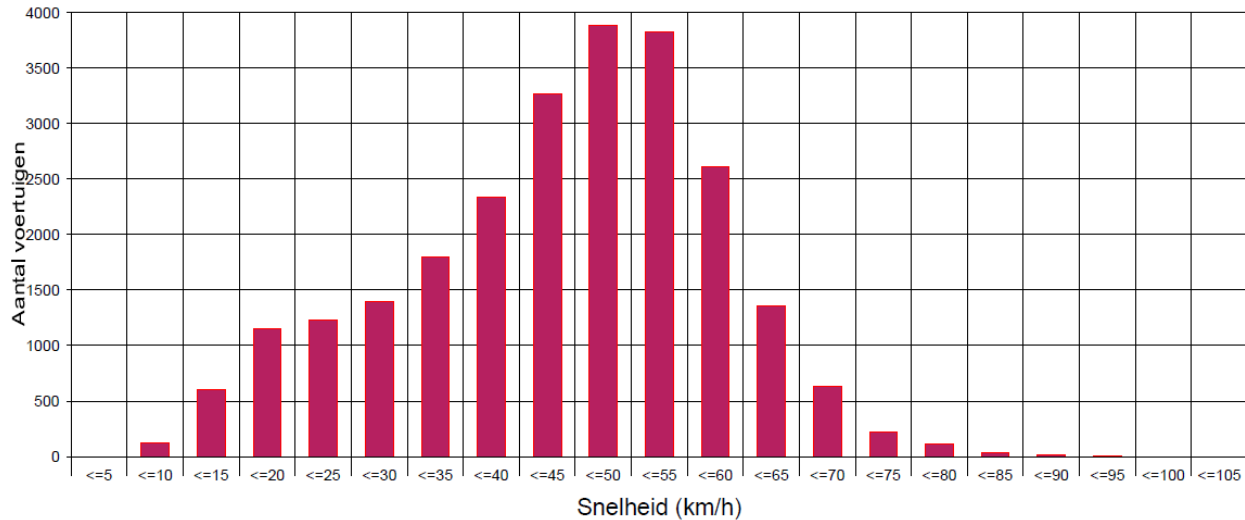

Straat Lopikerweg west, 60 km/h

Locatie	Lopikerweg west	Gem. snelheid	44
Periode	12 t/m 26 juni 2017	V85	58
Toegestane snelheid	60	Aantal voertuigen	24591