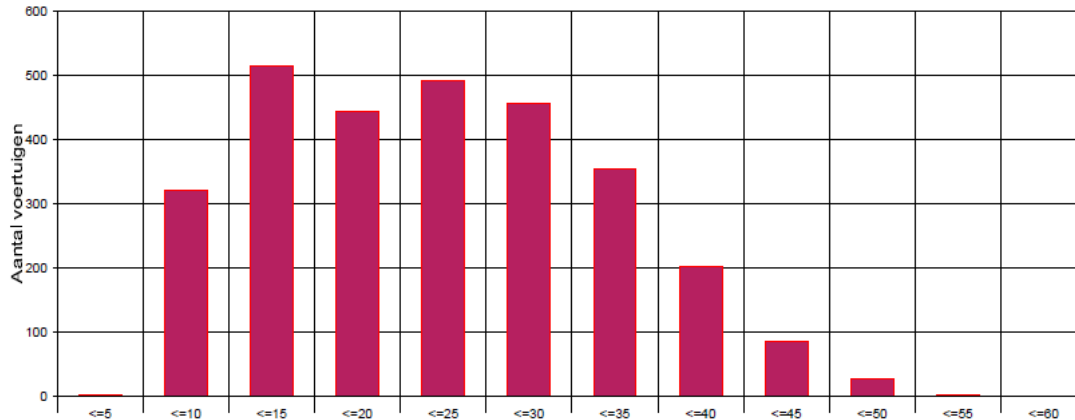

Tiendweg Lopik 30 km

Locatie	Tiendweg Lopik	Gem. snelheid	22,8
Periode	20 juni 10.30 uur tot 3 juli 2017 8.31 uur	V85	34 km per uur
Toegestane snelheid	30 km per uur	Aantal voertuigen	2905