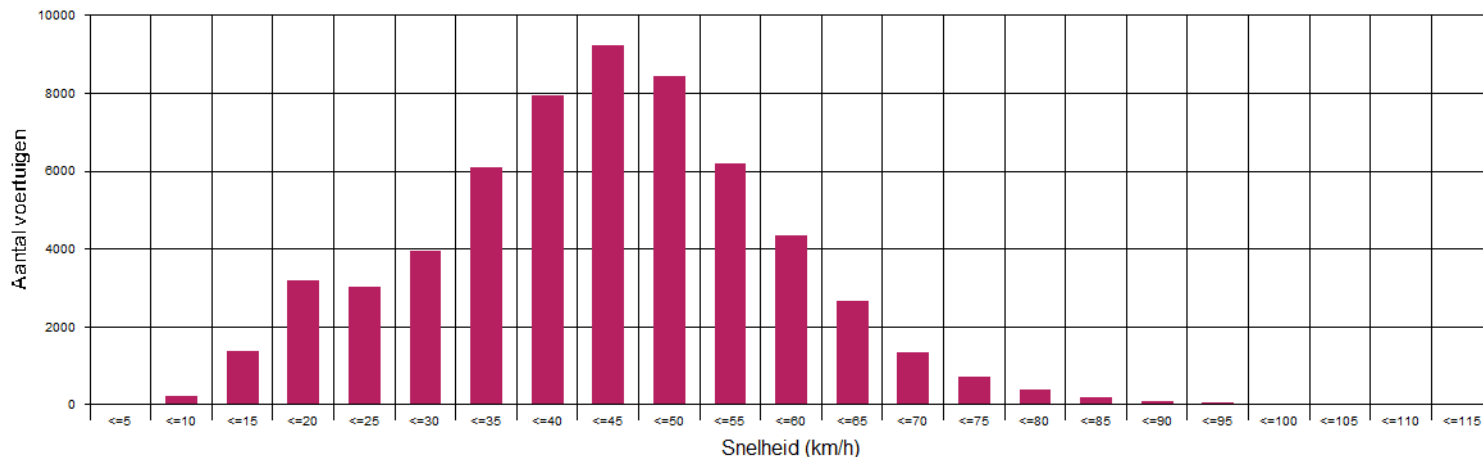

Noordzijdseweg thv no. 183a, Polsbroek

Locatie	Noordzijdseweg thv no 183a, Polsbroek	Gem. snelheid	42,30 km
Periode	Di 17 juli 2018 10:49u tot di 31 juli 2018 11:20u	V85	56 km
Toegestane snelheid	60 km	Aantal voertuigen	59.239