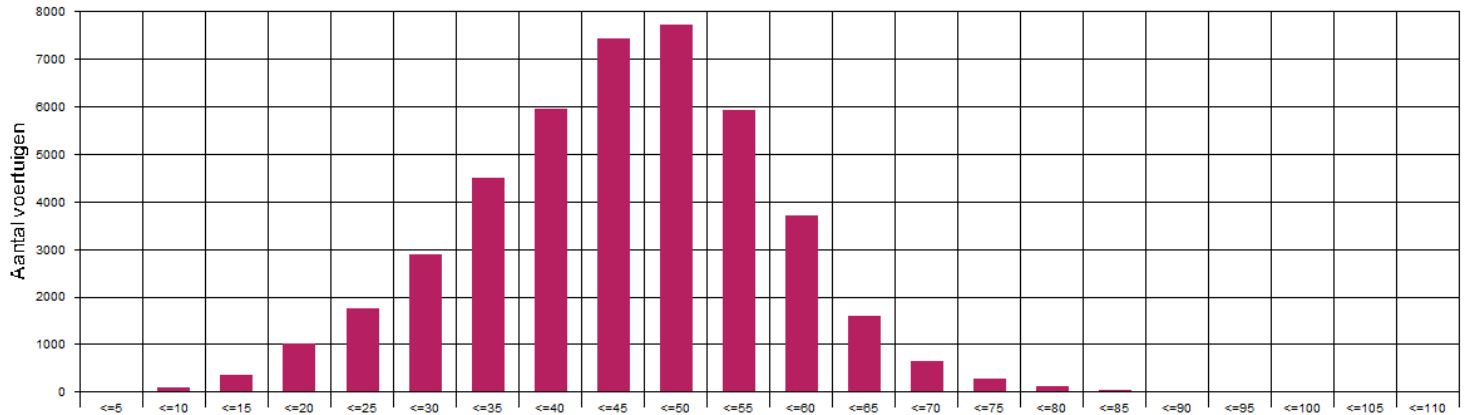

Lopikerweg Oost 162, Lopikerkapel

Locatie	Lopikerweg Oost 162, Lopikerkapel	Gem. snelheid	43,5
Periode	4/7/2018 9:26u t/m 17/7/2018 13:53u	V85	55
Toegestane snelheid	30 km	Aantal voertuigen	43953