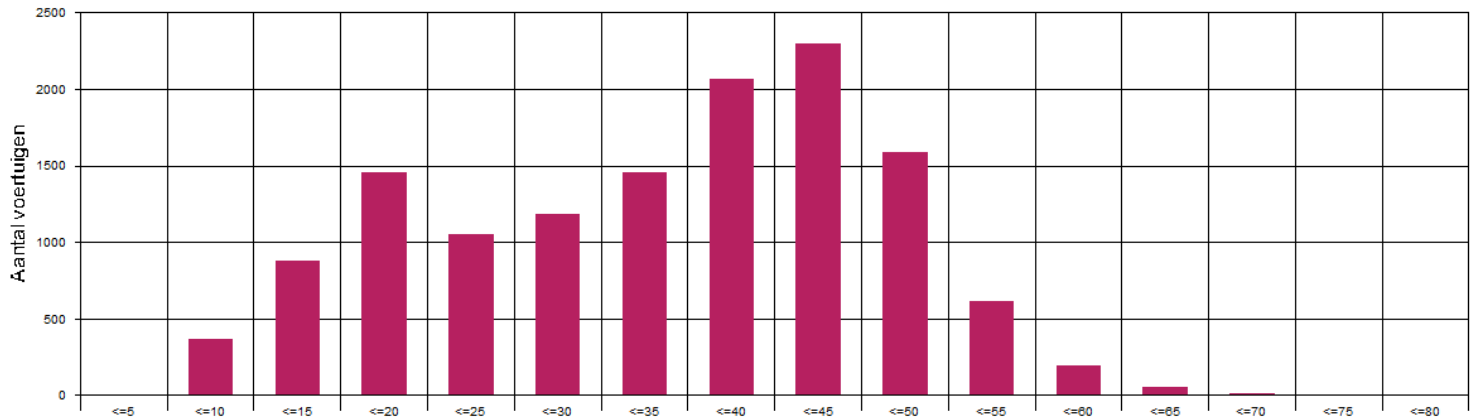

Lopikerweg West te Lopik

Locatie	Lopikerweg West 102 te Lopik	Gem. snelheid	33,9
Periode	3/7/2018 13:24u tm 17/7/2018 11:44u	V85	47
Toegestane snelheid	60 km	Aantal voertuigen	13210