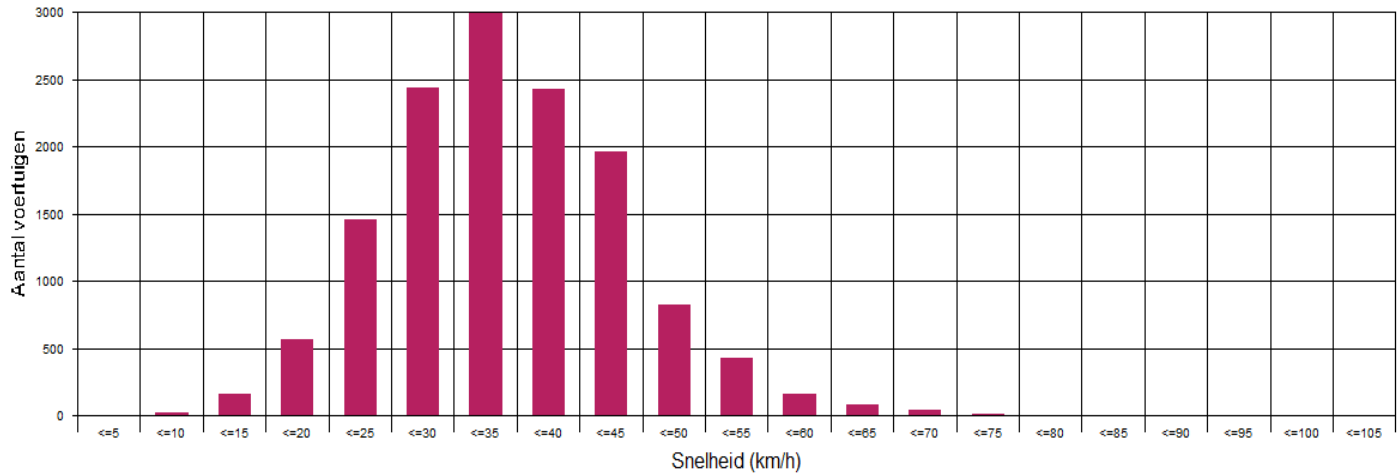

§L v AlterenIn tussen MA Reinaldaweg en Huis te Jaarsveld 60km

Statistiek

Periode: maandag 8 oktober 2018, 13:33 uur tot woensdag 24 oktober 2018, 12:20 uur

Number of records	13602
Average speed	Vg 34,7 km/h
85% of the vehicles are driving slower or up to ...	V85 44 km/h
Maximum speed	Vmax 102 km/h