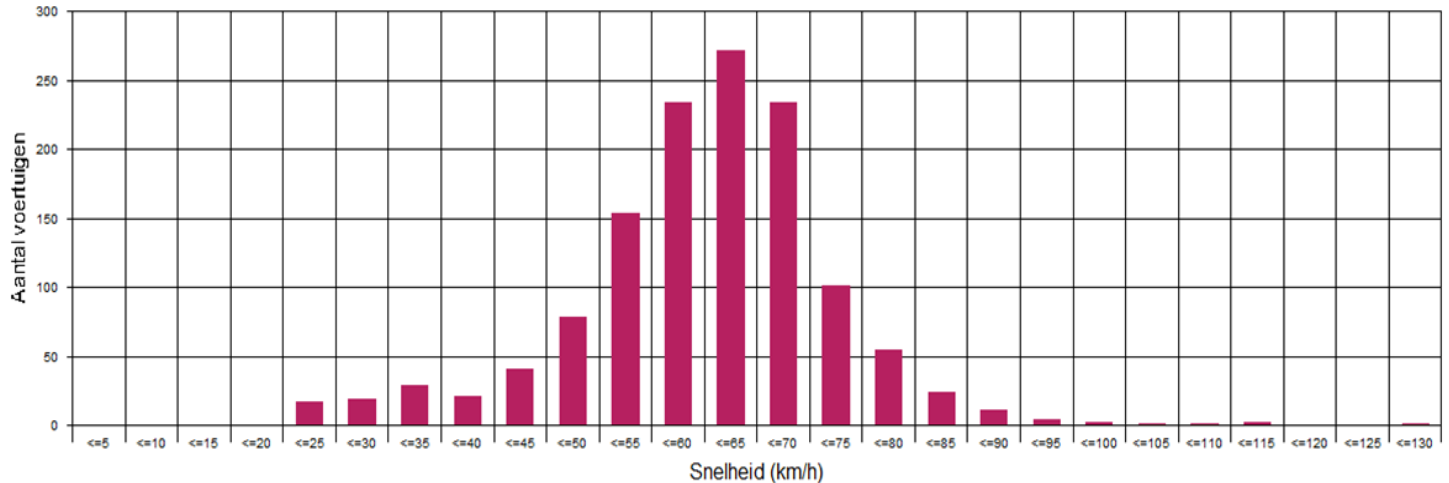

Biezendijk 2a, Lopikerkapel 60km

Locatie	Biezendijk 2a, Lopikerkapel	Gem. snelheid	60,5 km
Periode	9 oktober 13.11u tot 10 oktober 2018 01.10u	V85	71,5 km
Toegestane snelheid	60 km	Aantal voertuigen	1302