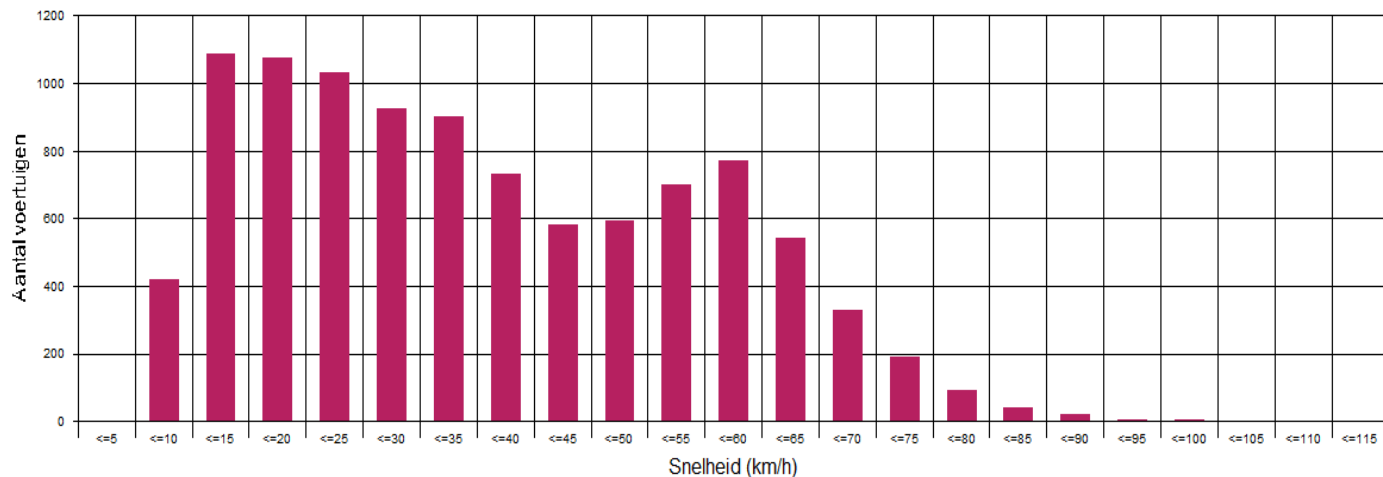

Noordzijdseweg thv 183b, Polsbroek 30km

Statistiek

Periode: woensdag 24 oktober 2018, 11:59 uur totmaandag 5 november 2018, 11:56 uur

Number of records	10044
Average speed	Vg 36,2 km/h
85% of the vehicles are driving slower or up to ...	V85 59 km/h
Maximum speed	Vmax 112 km/h