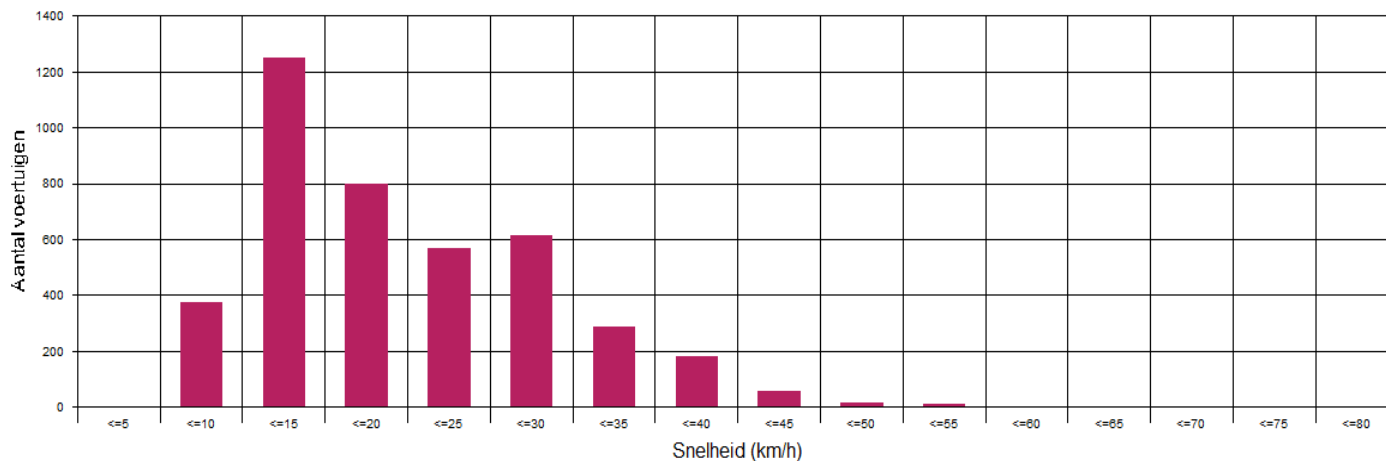

ijeldensteinlaan 29-37, Jaarsveld 30km

Statistiek

Periode: woensdag 24 oktober 2018, 12:36 uur tot maandag 5 november 2018, 11:45 uur

Number of records	4155
Average speed	Vg 20,2 km/h
85% of the vehicles are driving slower or up to ...	V85 30 km/h
Maximum speed	Vmax 80 km/h