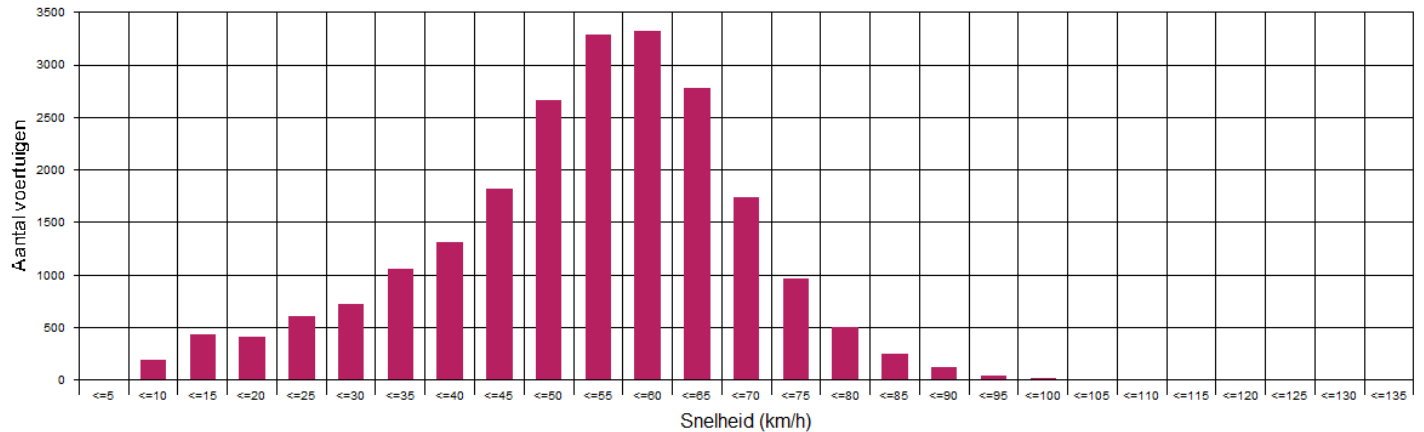

Zuidzijdseweg 102 Polsbroek 60 km

Statistiek

Periode: dinsdag 26 maart 2019, 11:12 uur tot woensdag 17 april 2019, 11:44 uur

Number of records .....	22182
Average speed .....	Vg 51,6 km/h
85% of the vehicles are driving slower or up to ...	V85 66 km/h
Maximum speed .....	Vmax 132 km/h