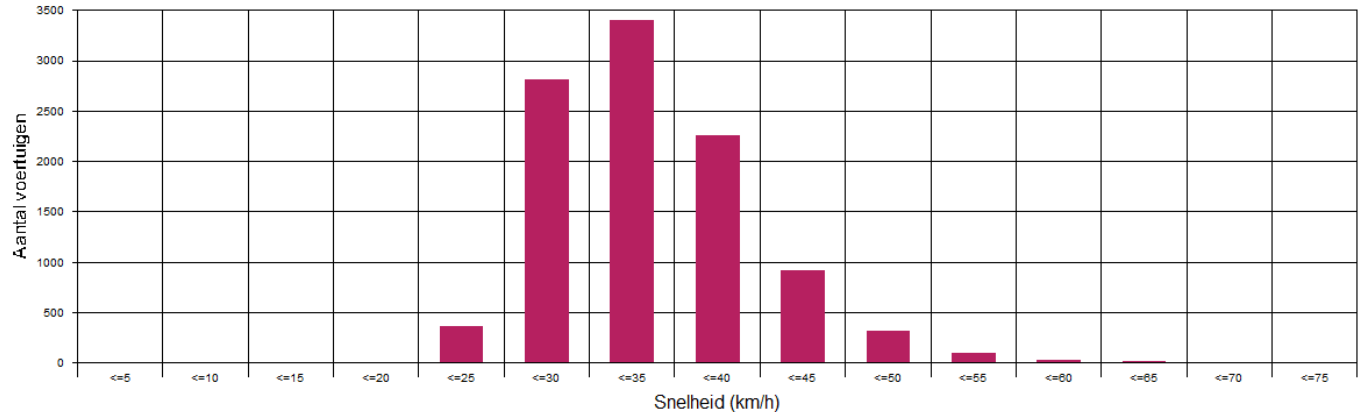

Churchill-Haan thv Seringehof, Lopik 30 km

Locatie	Churchill-laan thv Seringehof, Lopik	Gem. snelheid	34 km/u
Periode	Dinsdag 30/4/2019 15:07u t/m maandag 13/05/2019 13:17u		
Toegestane snelheid	30 km/u	Aantal voertuigen	10.201