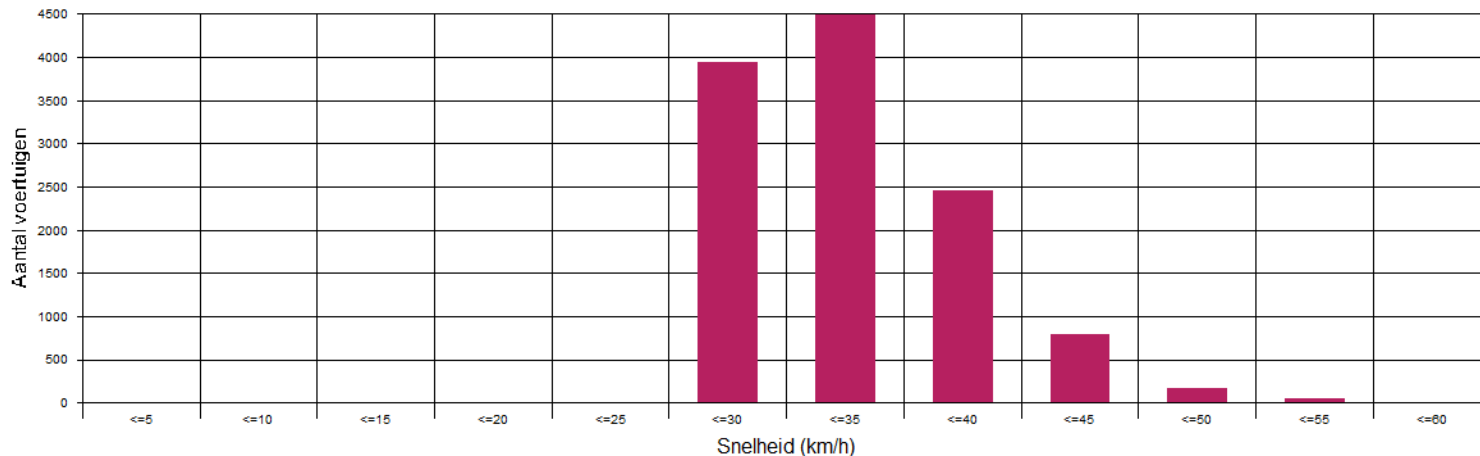

Burg. Schumanlaan 25, Lopik 30 km

Locatie	Burg. Schumanlaan 25, Lopik	Gem. snelheid	33 km/u
Periode	Dinsdag 30/4/2019 15:07u t/m maandag 13/05/2019 13:17u		
Toegestane snelheid	30 km/u	Aantal voertuigen	11.896