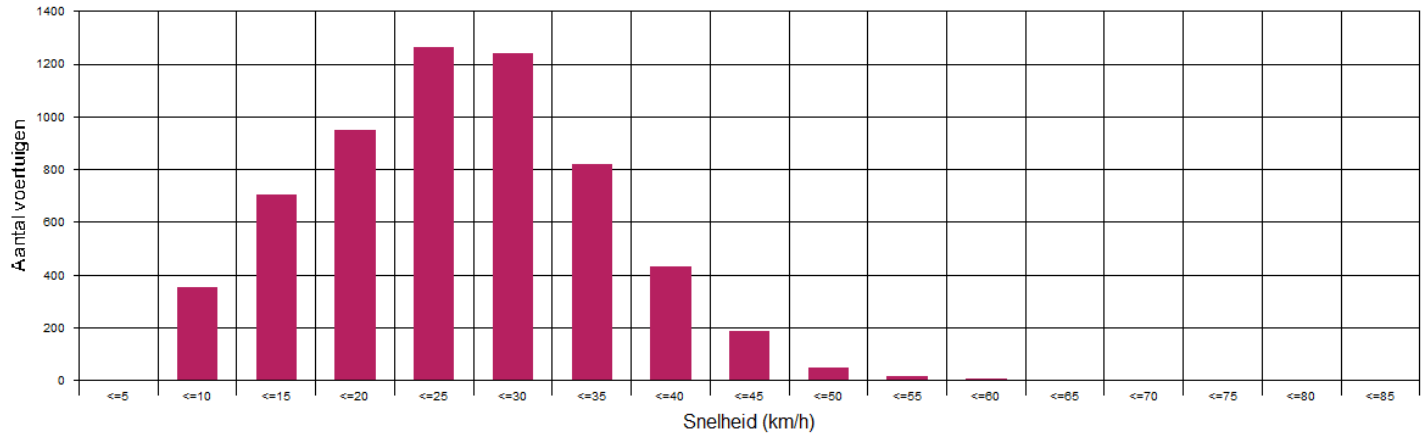

Graaf Florisweg, Willige Langerak 30 km

Statistiek

Periode: dinsdag 30 april 2019, 10:45 uur tot maandag 13 mei 2019, 10:41 uur

Number of records	6020
Average speed	Vg 24,6 km/h
85% of the vehicles are driving slower or up to ...	V85 34 km/h
Maximum speed	Vmax 85 km/h