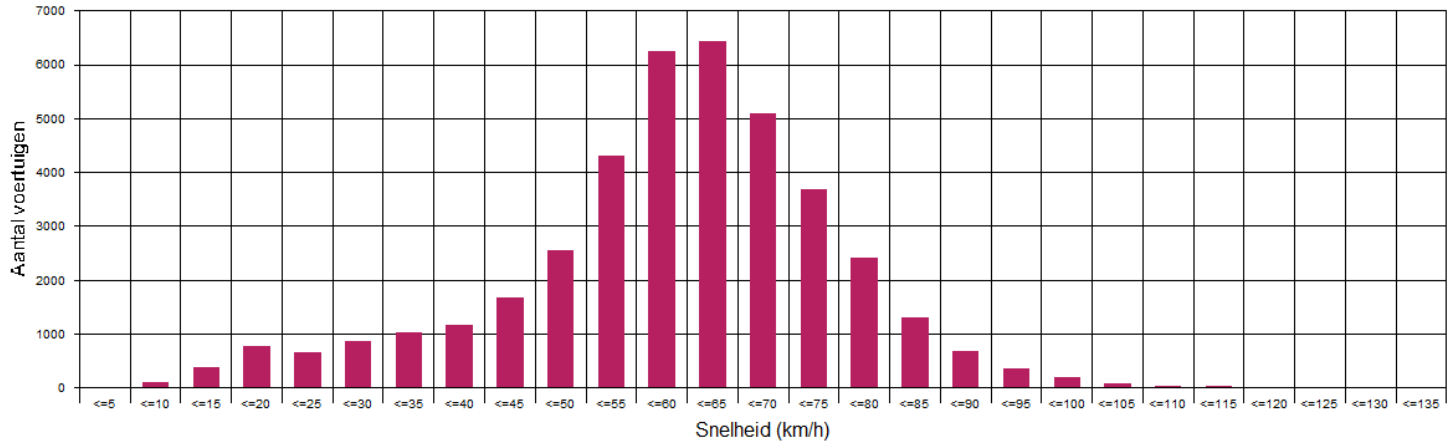

Zuidzijdseweg 144-148, Polsbroek 60 km

Statistiek

Periode: dinsdag 30 april 2019, 13:09 uur tot maandag 13 mei 2019, 11:13 uur

Number of records .....	40018
Average speed .....	Vg 59,1 km/h
85% of the vehicles are driving slower or up to ...	V85 74 km/h
Maximum speed .....	Vmax 133 km/h