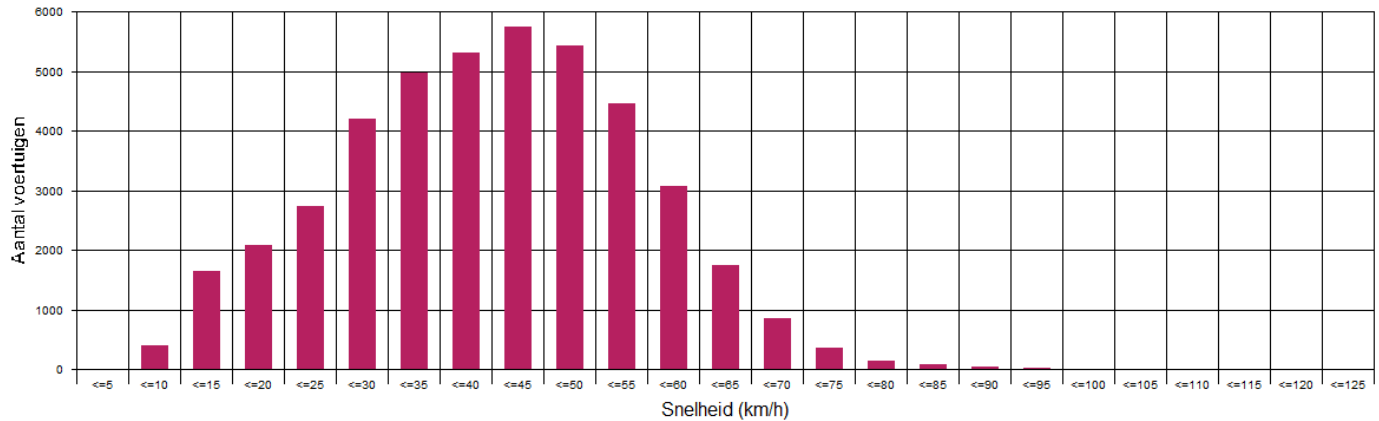

Dorp 94, Polsbroek 30km

Statistiek

Periode: maandag 13 mei 2019, 11:26 uur tot maandag 27 mei 2019, 10:49 uur

Number of records	43376
Average speed	Vg 40,4 km/h
85% of the vehicles are driving slower or up to ...	V85 55 km/h
Maximum speed	Vmax 124 km/h