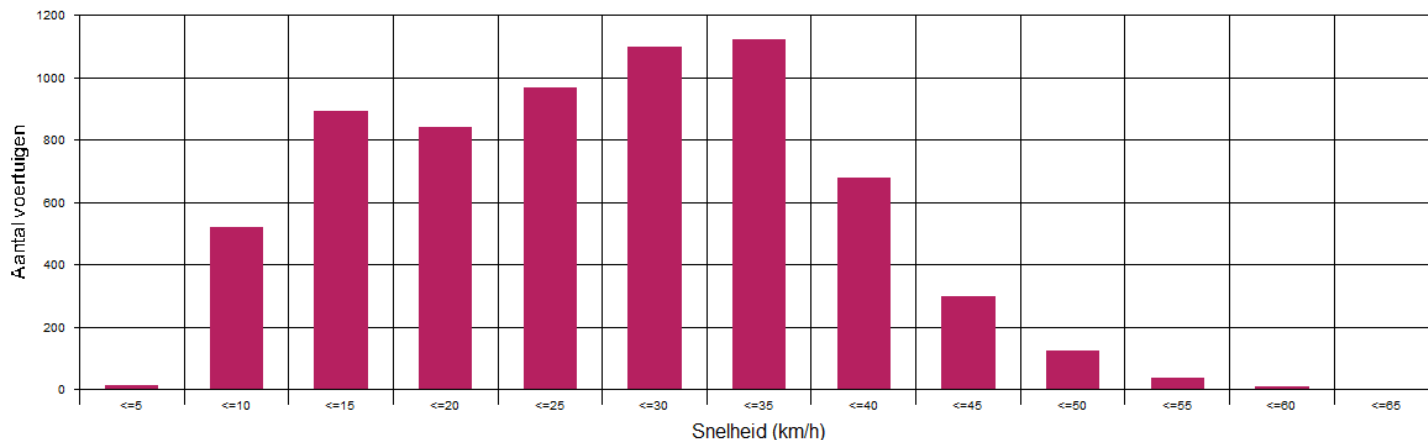

Uitweg thv no 19, Lopikerkapel 30km

Statistiek

Periode: dinsdag 11 juni 2019, 15:46 uur tot maandag 24 juni 2019, 14:25 uur

Number of records	6606
Average speed	Vg 25,4 km/h
85% of the vehicles are driving slower or up to ...	V85 36 km/h
Maximum speed	Vmax 63 km/h